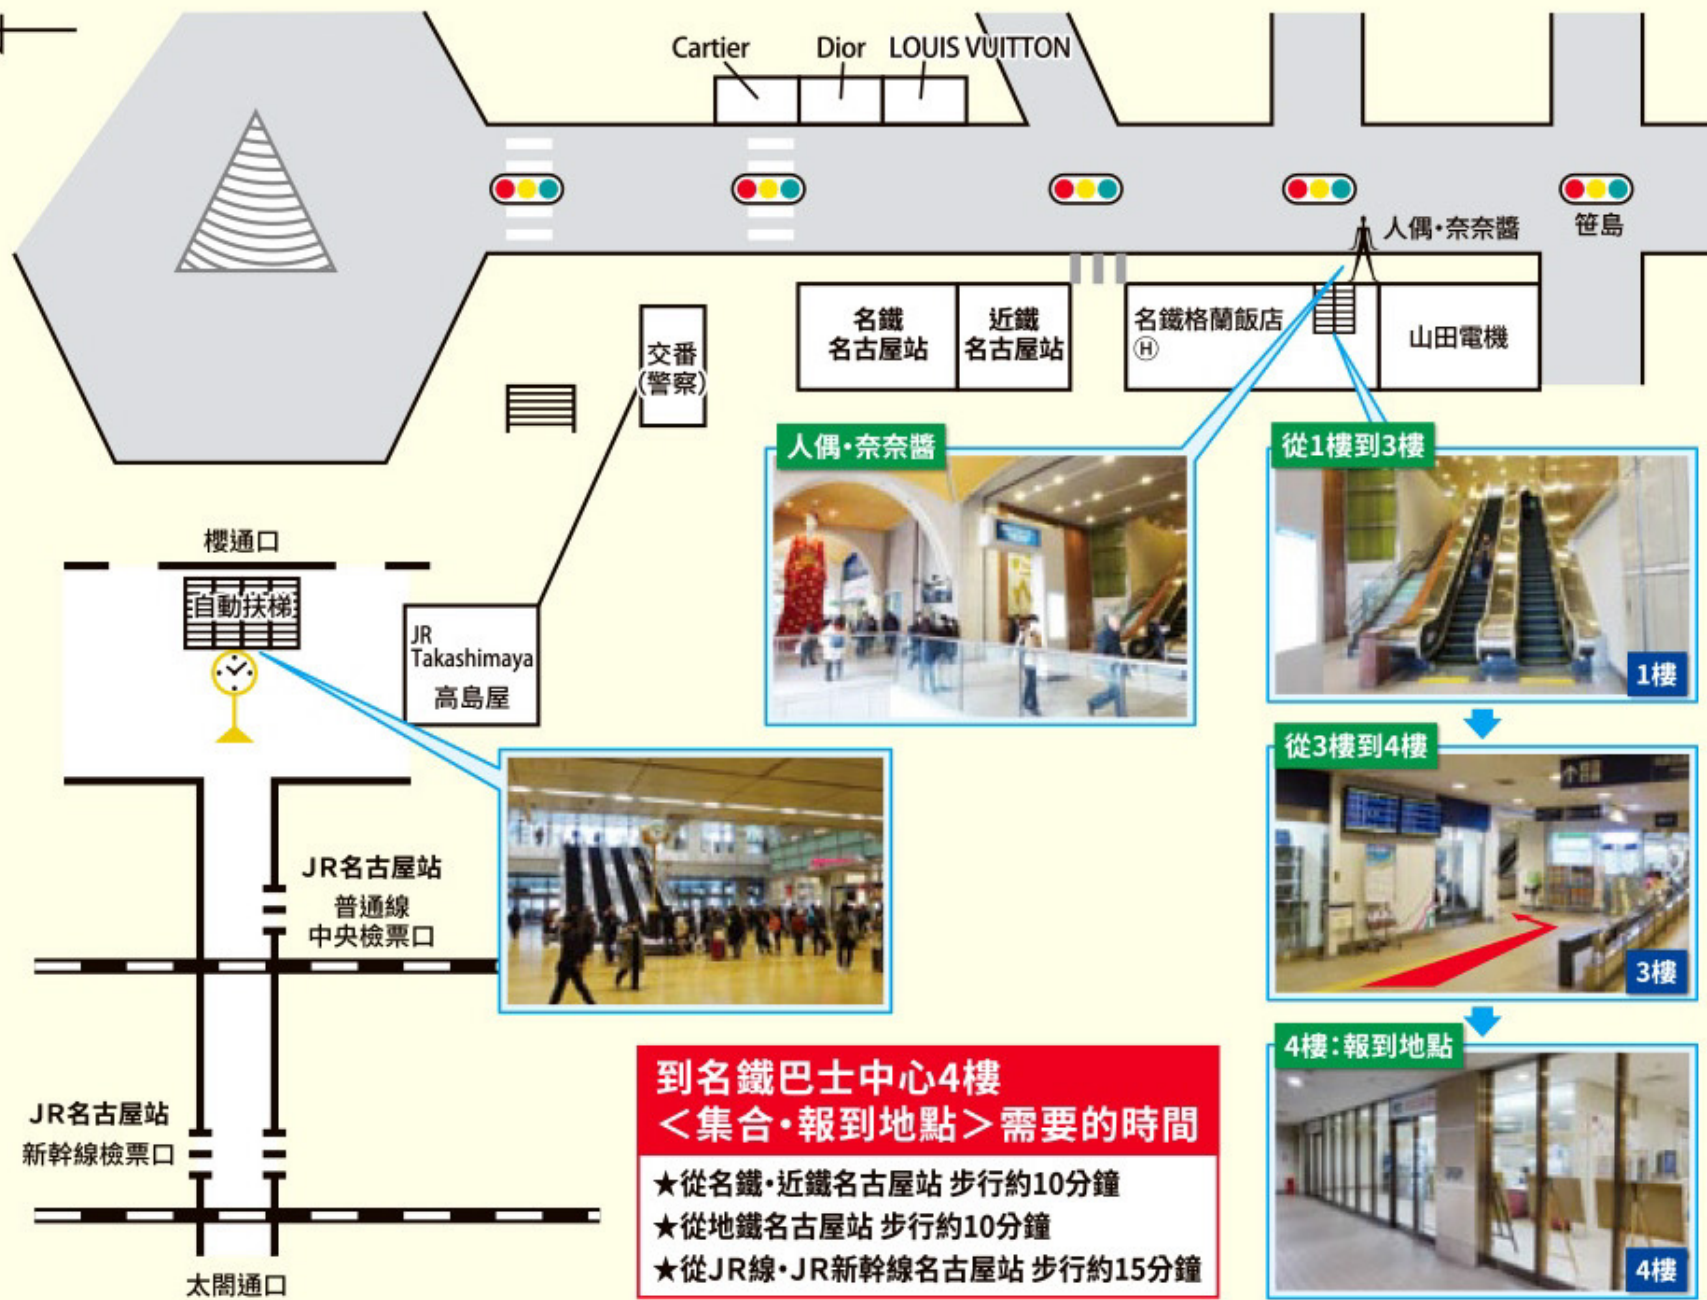

# 從名古屋站到名鐵巴士中心

北 ←

## 到名鐵巴士中心4樓 〈集合・報到地點〉需要的時間

- ★從名鐵・近鐵名古屋站 步行約10分鐘
- ★從地鐵名古屋站 步行約10分鐘
- ★從JR線・JR新幹線名古屋站 步行約15分鐘